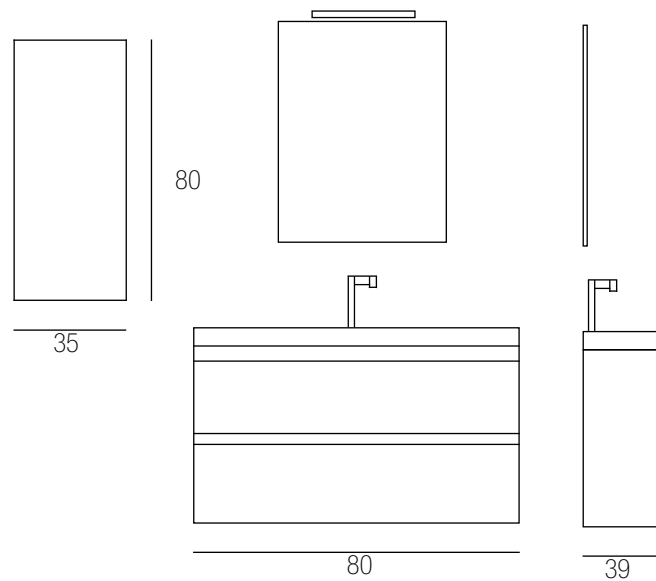

CAPRI 80

STRUTTURA IN FENIX CACAO ORINOCO
FRONTALI IN FENIX CACAO ORINOCO
LAVABO CLEVER 80 (prof. 39 cm)
SPECCHIO TWISTER 60X70
LAMPADA LED 30