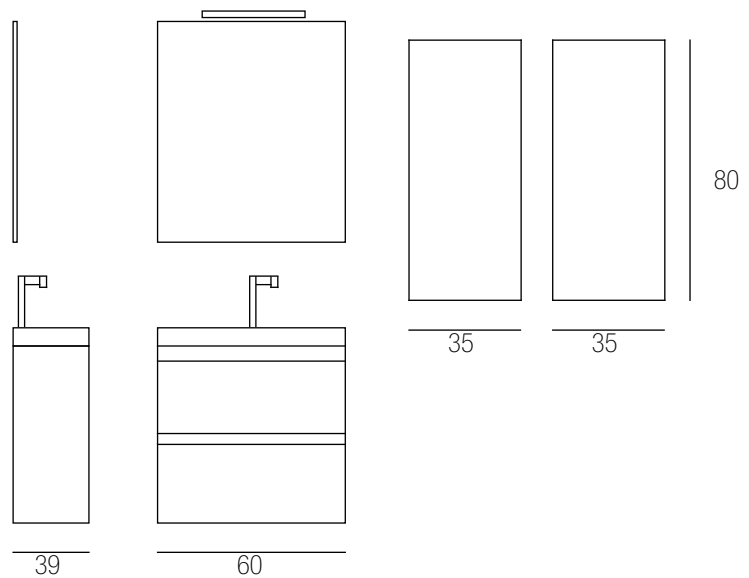

CAPRI 60.1

STRUTTURA IN FENIX VERDE COMODORO
FRONTALI IN FENIX VERDE COMODORO
LAVABO CLEVER 60
SPECCHIO TWISTER 60x70
LAMPADA LED 30