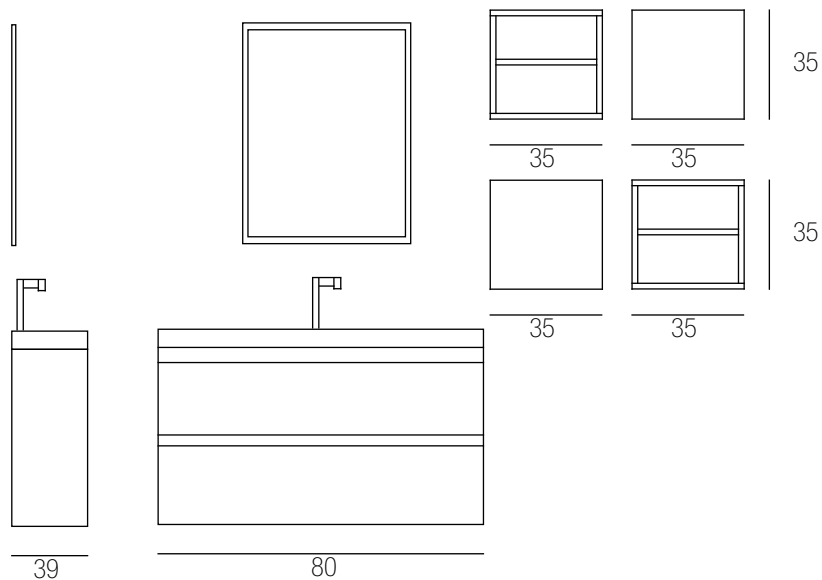

STRUTTURA IN FENIX CACAO ORINOCO
FRONTALI IN FENIX CACAO ORINOCO
LAVABO CLEVER 80 (prof. 39 cm)
SPECCHIO TWISTER 60X70
LAMPADA LED 30

| 226

11_CAPRI

| 230

11_CAPRI

231 |

FENIX BEIGE ARIZONA

CAPRI 80.1

STRUTTURA BASE NOCE NAZIONALE
FRONTALI BASE NOCE NAZIONALE
CUBOTTI A GIORNO NOCE NAZIONALE
CUBOTTI CON ANTA LACCATINO BIANCO LUCIDO
LAVABO CLEVER 80
SPECCHIO FRAME 55x75

| 234

| 236

12_CAPRI

ROVERE NODATO E ANTRACITE OPACO