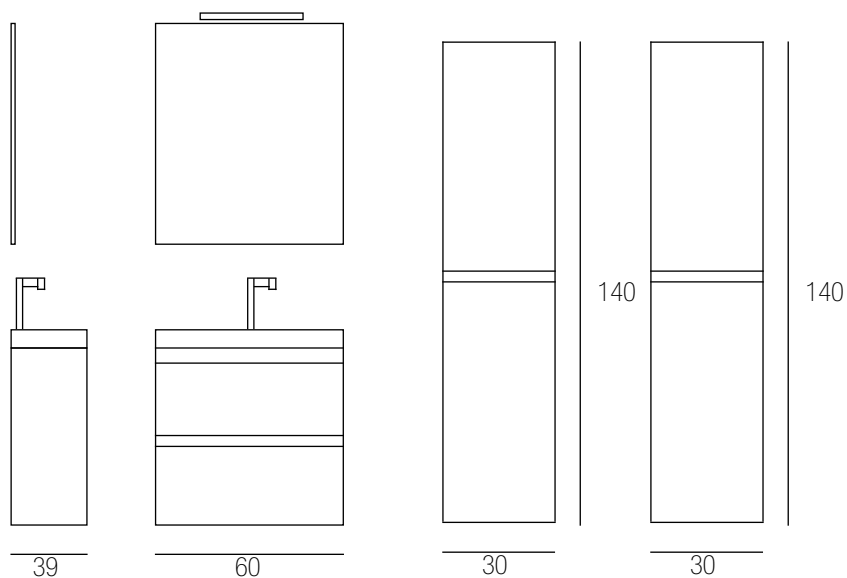

PROFONDITA' "SALVASPAZIO" 39 CM

STRUTTURA BASE LACCATINO ANTRACITE OPACO
FRONTALI BASE LACCATINO ANTRACITE OPACO
STRUTTURA E FRONTALI COLONNE LACCATINO
GRIGIO CHIARO OPACO
LAVABO CLEVER 60
SPECCHIO TWISTER 60X70
LAMPADA LED 30

| 240