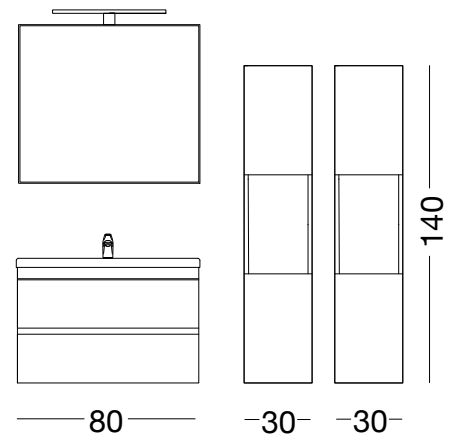

COLLECTION Isole | CAPRI

CAPRI 80

STRUTTURA IN OLMO CHIARO
FRONTALI IN OLMO CHIARO
SPECCHIO TWISTER 80X70

| 222

10_CAPRI

223 |

OLMO CHIARO

CAPRI 80

STRUTTURA IN FENIX CACAO ORINOCO
FRONTALI IN FENIX CACAO ORINOCO
LAVABO CLEVER 80 (prof. 39 cm)
SPECCHIO TWISTER 60X70
LAMPADA LED 30

| 226

11_CAPRI

| 230

11_CAPRI

231 |

FENIX BEIGE ARIZONA

CAPRI 80.1

STRUTTURA BASE NOCE NAZIONALE
FRONTALI BASE NOCE NAZIONALE
CUBOTTI A GIORNO NOCE NAZIONALE
CUBOTTI CON ANTA LACCATINO BIANCO LUCIDO
LAVABO CLEVER 80
SPECCHIO FRAME 55x75

| 234

| 236

12_CAPRI

ROVERE NODATO E ANTRACITE OPACO