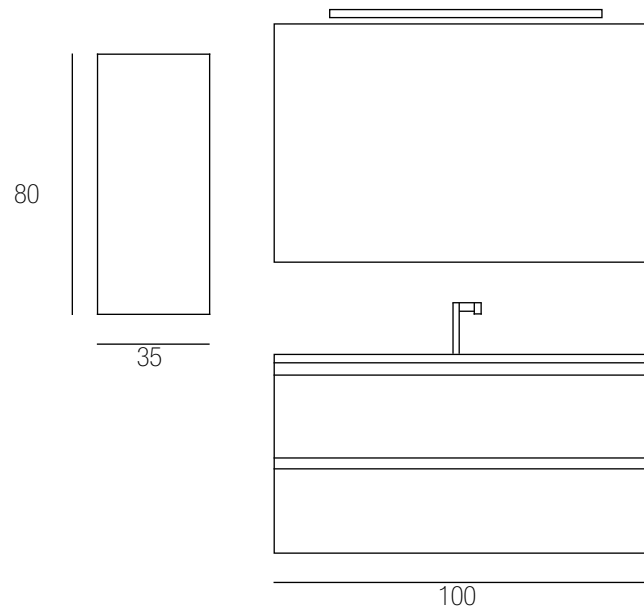

LINOSA 180

STRUTTURA LACCATO LUCIDO RAL 7016
FRONTALI LACCATO LUCIDO RAL 7016
VASCHE CM 46x32 INTEGRATE SU TOP H 6 HPL
CM COLORE ROVERE BIO, IN HPL
SPECCHIO FRAME CM 55X75

| 126

DETTAGLIO CASSETTO "LINOSA"

LACCATO RAL 7016 e BIANCO OPACO

LINOSA 120.1

STRUTTURA E FRONTALI IN LACCATO
BIANCO LUCIDO
LAVABO MATT 120
SPECCHIO FRAME 55X75

| 146

05 | LINOSA

| 148

LINOSA 100

STRUTTURA BASE RAL 5010 LUCIDO
FRONTALI BASE BIANCO LUCIDO
STRUTTURA E ANTE PENSILE RAL 5010 LUCIDO
LAVABO MATT 101 BIANCO LUCIDO
SPECCHIO TWISTER 100x70
LAMPADA LED 80