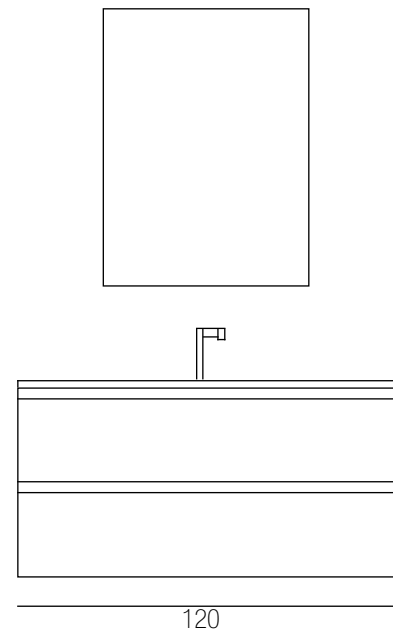

LINOSA 180

STRUTTURA LACCATO LUCIDO RAL 7016
FRONTALI LACCATO LUCIDO RAL 7016
VASCHE CM 46x32 INTEGRATE SU TOP H 6 HPL
CM COLORE ROVERE BIO, IN HPL
SPECCHIO FRAME CM 55X75

| 126

DETTAGLIO CASSETTO "LINOSA"

LACCATO RAL 7016 e BIANCO OPACO

LINOSA 120.1

STRUTTURA E FRONTALI IN LACCATO
BIANCO LUCIDO
LAVABO MATT 120
SPECCHIO FRAME 55X75

| 146

05 | LINOSA

| 148

LINOSA 100

STRUTTURA BASE RAL 5010 LUCIDO
FRONTALI BASE BIANCO LUCIDO
STRUTTURA E ANTE PENSILE RAL 5010 LUCIDO
LAVABO MATT 101 BIANCO LUCIDO
SPECCHIO TWISTER 100x70
LAMPADA LED 80