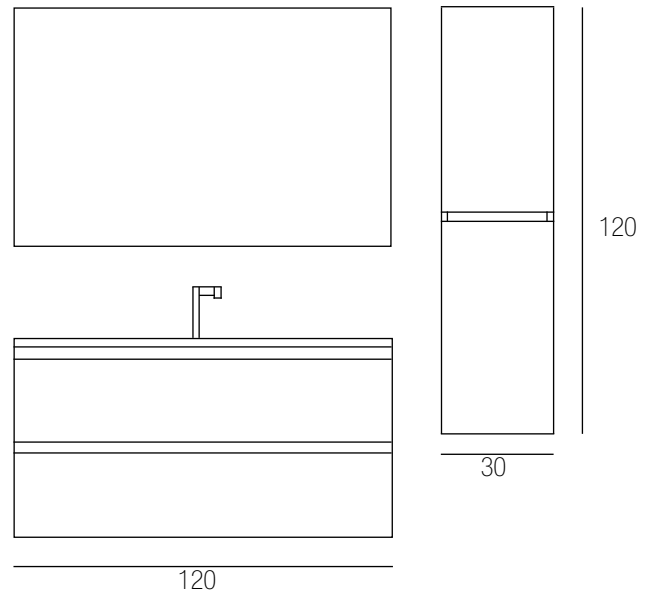

LINOSA 180

STRUTTURA LACCATO LUCIDO RAL 7016
FRONTALI LACCATO LUCIDO RAL 7016
VASCHE CM 46x32 INTEGRATE SU TOP H 6 HPL
CM COLORE ROVERE BIO, IN HPL
SPECCHIO FRAME CM 55X75

| 126

DETTAGLIO CASSETTO "LINOSA"

| 130

02_LINOSA

| 132

02_LINOSA

03 | LINOSA

| 134

LINOSA 120

STRUTTURA E FRONTALI BASE RAL 6034 OPACO
STRUTTURA E ANTE COLONNA RAL 3014 OPACO
LAVABO TIMELESS 121
SPECCHIO DIVA 120X70