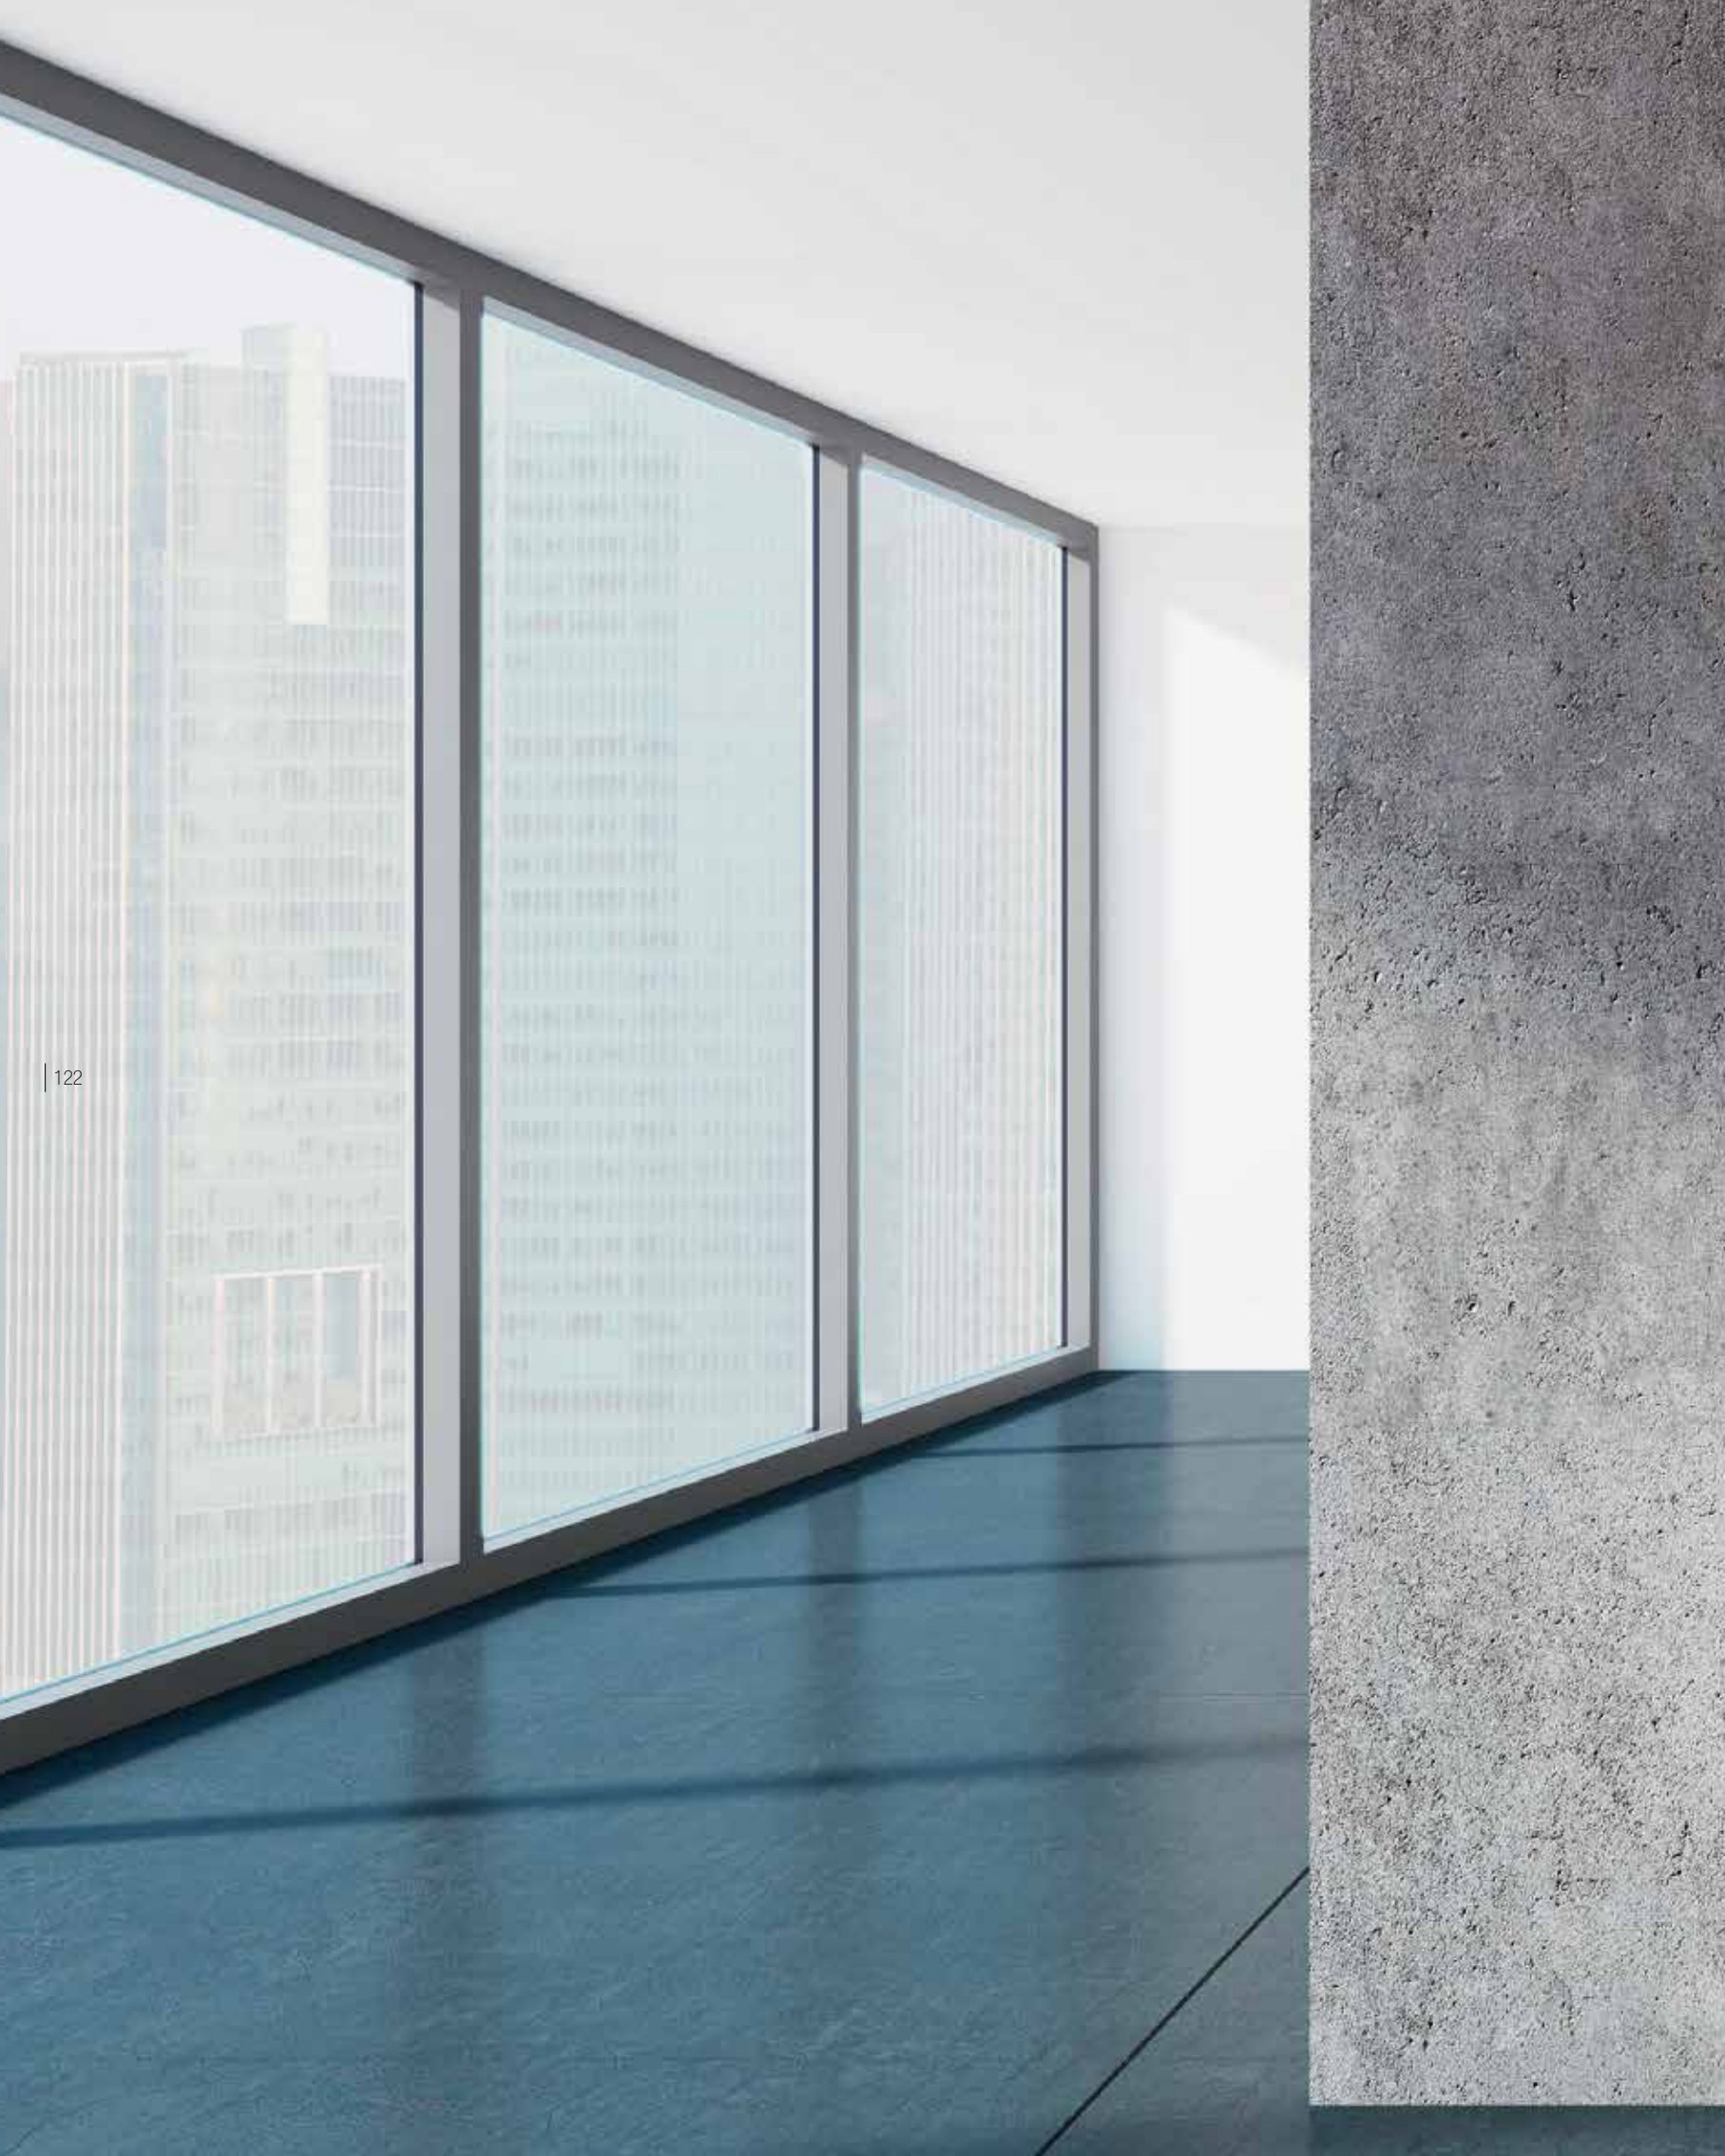

COLLECTION Isole | LINOSA

01 | LINOSA

| 120

LINOSA 90

STRUTTURA LACCATO LUCIDO RAL 5009
FRONTALI LACCATO LUCIDO RAL 5009
LAVABO TIMELESS 90 CM
SPECCHIO TWISTER 90X70

— 90 —

123

LACCATO RAL 5009 LUCIDO

LINOSA 180

STRUTTURA LACCATO LUCIDO RAL 7016
FRONTALI LACCATO LUCIDO RAL 7016
VASCHE CM 46x32 INTEGRATE SU TOP H 6 HPL
CM COLORE ROVERE BIO, IN HPL
SPECCHIO FRAME CM 55X75

| 126

DETTAGLIO CASSETTO "LINOSA"