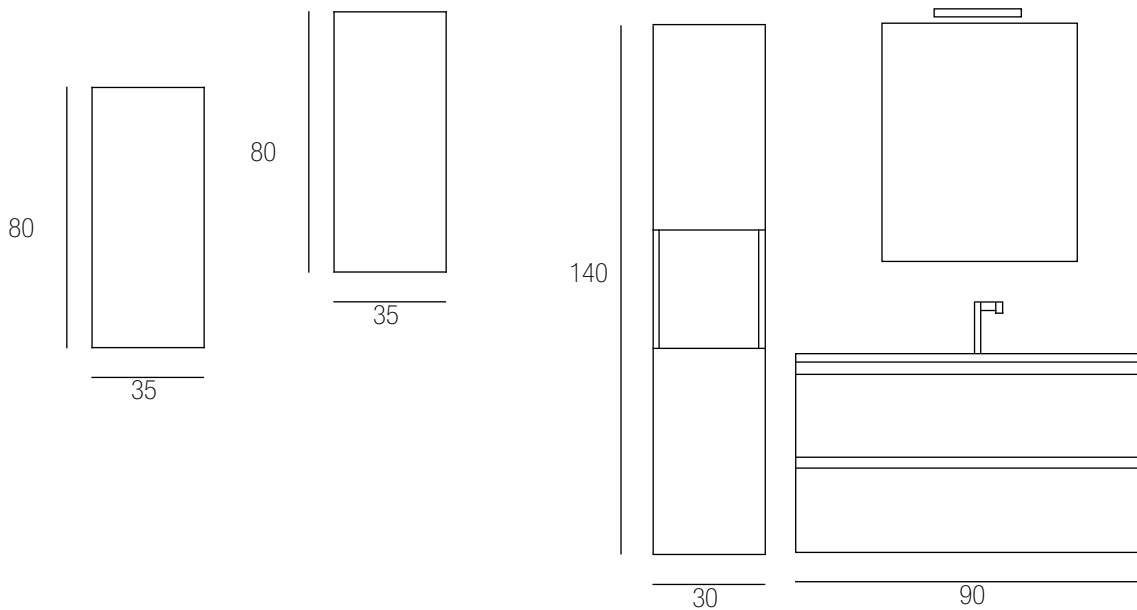

LINOSA 180

STRUTTURA LACCATO LUCIDO RAL 7016
FRONTALI LACCATO LUCIDO RAL 7016
VASCHE CM 46x32 INTEGRATE SU TOP H 6 HPL
CM COLORE ROVERE BIO, IN HPL
SPECCHIO FRAME CM 55X75

| 126

DETTAGLIO CASSETTO "LINOSA"

| 150

05_LINOSA

LINOSA 90

STRUTTURA E FRONTALI BASE RAL 7044 OPACO,
GOLA BASE RAL 3005 OPACO
STRUTTURA E ANTE COLONNA RAL 7044 OPACO,
SCHIENA COLONNA RAL 3005 OPACO
STRUTTURA E ANTE PENSILI RAL 3005 OPACO
LAVABO MATT 91 TORTORA
SPECCHIO TWISTER 60x70
LAMPADA LED 30