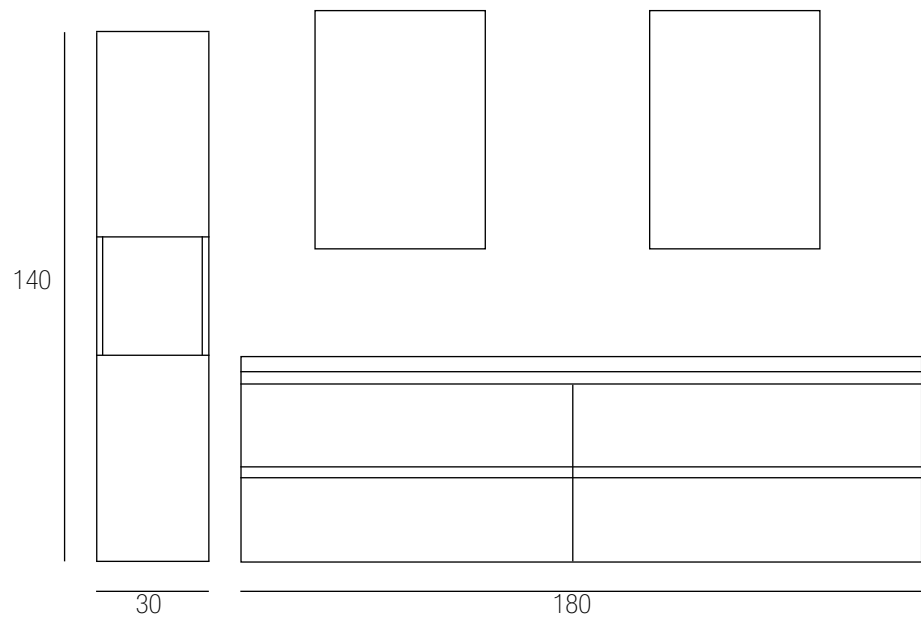

COLLECTION Isole | LINOSA

01 | LINOSA

| 120

LINOSA 90

STRUTTURA LACCATO LUCIDO RAL 5009
FRONTALI LACCATO LUCIDO RAL 5009
LAVABO TIMELESS 90 CM
SPECCHIO TWISTER 90X70

— 90 —

123

LACCATO RAL 5009 LUCIDO

LINOSA 180

STRUTTURA LACCATO LUCIDO RAL 7016
FRONTALI LACCATO LUCIDO RAL 7016
VASCHE CM 46x32 INTEGRATE SU TOP H 6 HPL
CM COLORE ROVERE BIO, IN HPL
SPECCHIO FRAME CM 55X75

| 126

DETTAGLIO CASSETTO "LINOSA"