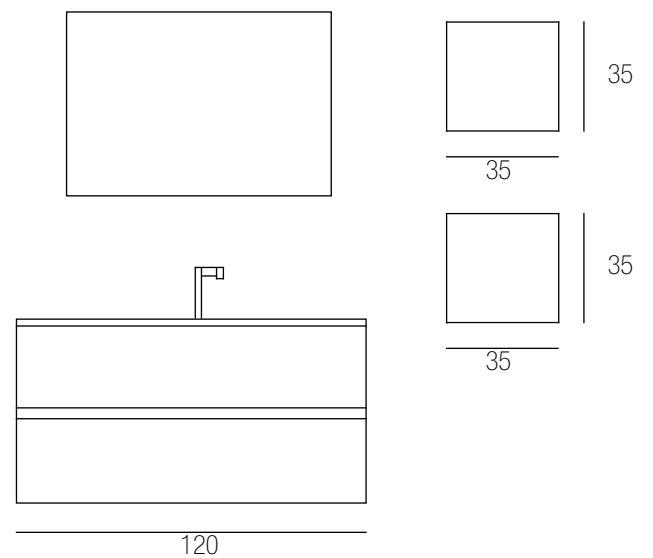

STRUTTURA E FRONTALI LACCATINO
ARDESIA LUCIDO
SPECCHIO TWISTER 120 X 70

120

03 | VENTOTENE

VENTOTENE 120

STRUTTURA E FRONTALI FENIX GRIGIO LONDRA
SPECCHIO TWISTER 120 X 70
LAMPADA LED 30

— 120 —

VENTOTENE 120

STRUTTURA FENIX VERDE COMODORO
FRONTALI IN FENIX VERDE COMODORO
LAVABO TIMELESS 120
SPECCHIO FUMÈ 90X70

VENTOTENE 90

STRUTTURA E FRONTALI LACCATINO
ARENA LUCIDO
LAVABO TIMELESS 91
SPECCHIO SUN 80

186

06_VENTOTENE