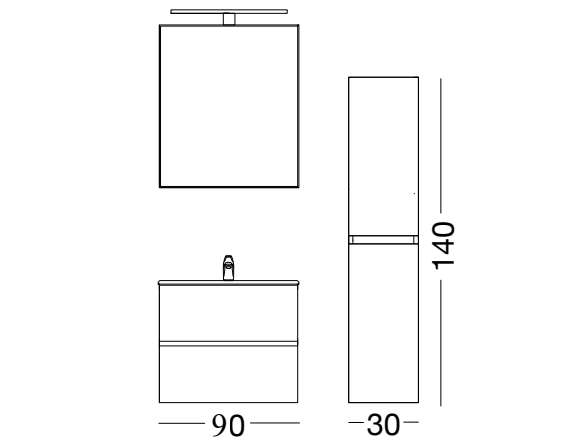

COLLECTION Isole | VENTOTENE

VENTOTENE 90

STRUTTURA E FRONTALI FENIX CACAO ORINOCO
SPECCHIO TWISTER 80 X 70
LAMPADA LED 30

02 | VENTOTENE

| 170

03 | VENTOTENE

| 172

VENTOTENE 120

STRUTTURA E FRONTALI LACCATINO
ARDESIA LUCIDO
SPECCHIO TWISTER 120 X 70

120

03 | VENTOTENE

VENTOTENE 120

STRUTTURA E FRONTALI FENIX GRIGIO LONDRA
SPECCHIO TWISTER 120 X 70
LAMPADA LED 30

— 120 —

VENTOTENE 120