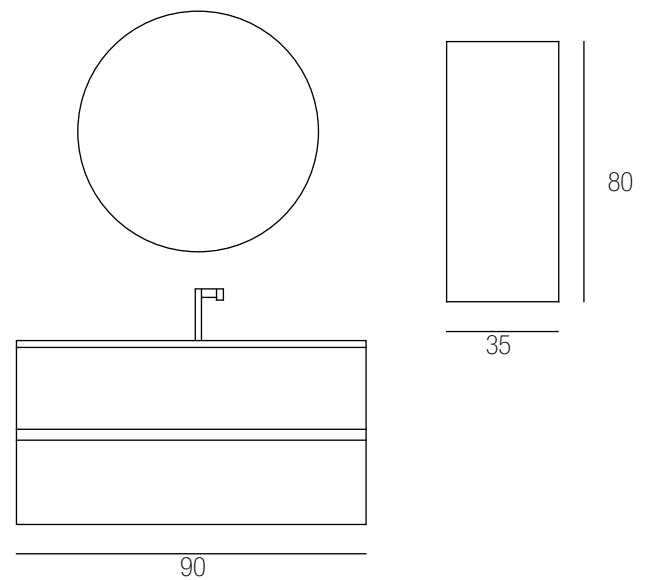

STRUTTURA FENIX VERDE COMODORO
FRONTALI IN FENIX VERDE COMODORO
LAVABO TIMELESS 120
SPECCHIO FUMÈ 90X70

VENTOTENE 90

STRUTTURA E FRONTALI LACCATINO
ARENA LUCIDO
LAVABO TIMELESS 91
SPECCHIO SUN 80

186

06_VENTOTENE